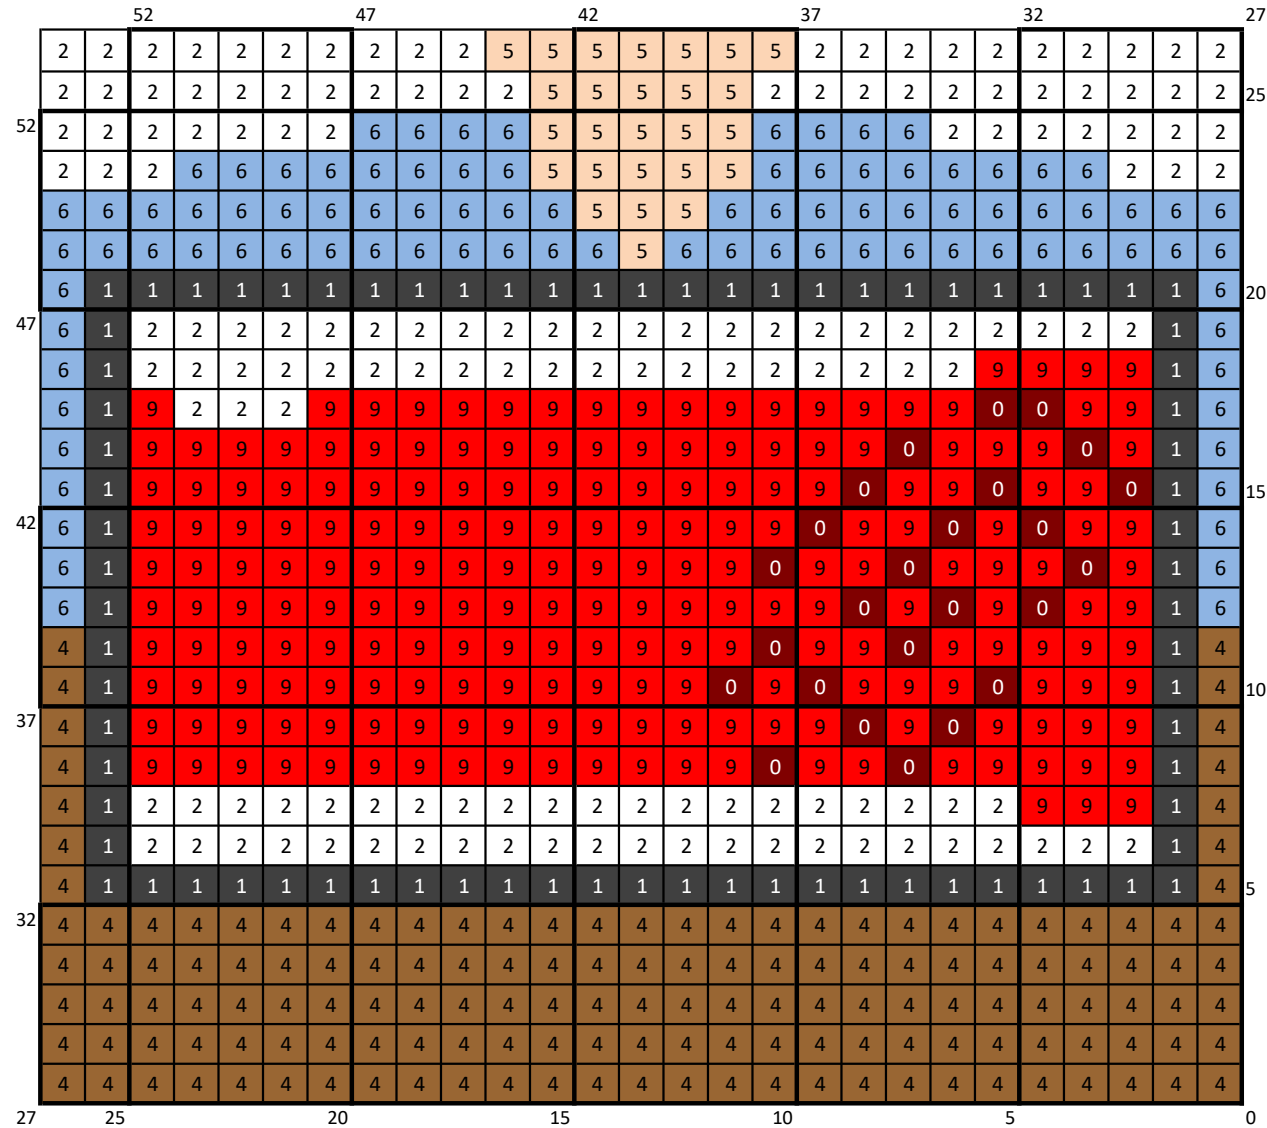

Wie is de mol CAL - blok 6

kleur	aantal pixels	
1	zwart	78
2	wit	150
3	grijs	0
4	bruin	149
5	huidskleur	26
6	lichtblauw	92
7	groen	0
8	lichtgroen	0
9	rood	209
0	donkerrood	25
		729